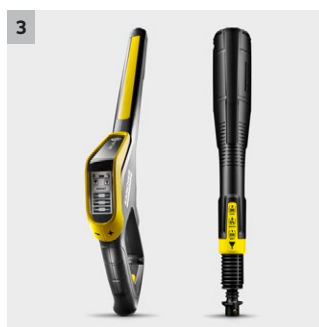

K 5 Smart Control

Idropulitrice con Bluetooth, App Home&Garden, modalità boost per una maggiore potenza, pistola Smart Control e lancia Multi Jet 3-in-1.

1 Connessione Bluetooth per l'applicazione Home & Garden

- Con una potenza extra, la modalità boost aumenta l'efficienza di pulizia e fa risparmiare tempo.
- Assicura una potente pulizia a punti/macchia in caso di sporco ostinato.

3 Pistola Smart Control e lancia Multi Jet 3 in 1

plziert.

12.Object

page6357512643253_

std_1_272x272px.jpg

wurde anstatt

K 5 Smart Control

- Pistola Smart Control con pulsanti +/- e display LCD per il controllo della pressione e il dosatore del detergente
- Massima stabilità grazie al baricentro basso, alla guida del tubo flessibile e alla base più grande.
- Motore raffreddato ad acqua molto efficiente