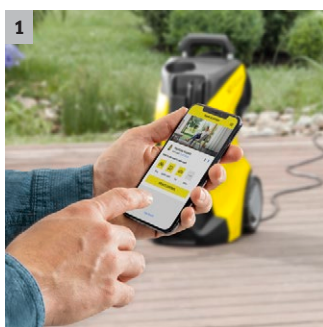

K 5 Smart Control

Idropulitrice con Bluetooth, App Home&Garden, modalità boost per una maggiore potenza, pistola Smart Control e lancia Multi Jet 3-in-1.

1 Connessione Bluetooth per l'applicazione Home & Garden